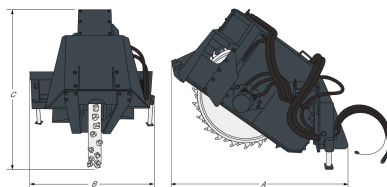

Características y rendimiento

Descripción	Número de referencia	Anchura de trabajo (mm)	Profundidad de trabajo (mm)	Limpiafondo de zanja	Número de brocas	Rotación del disco a 113 l/min (RPM)
Disco sierra WS18 de 8 cm, con disco y sinfín de zanjas	6729537*WSA	80.0	150.0-450.0	no	64	80.0
Disco sierra WS18 de 13 cm, con disco y sinfín de zanjas	6729537*WSB	130.0	150.0-450.0	sí	56	80.0
Disco sierra WS18 de 16 cm, con disco y sinfín de zanjas	6729537*WSC	160.0	150.0-450.0	sí	56	80.0
Disco sierra WS18 de 20 cm, con disco y sinfín de zanjas	6729537*WSE	200.0	150.0-450.0	sí	62	80.0
Disco sierra WS24 de 13 cm, con disco y sinfín de zanjas	6729566*WSB	130.0	200.0-600.0	sí	80	67.0
Disco sierra WS24 de 16 cm, con disco y sinfín de zanjas	6729566*WSC	160.0	200.0-600.0	sí	96	67.0
Disco sierra WS24 de 20 cm, con disco y sinfín de zanjas	6729566*WSE	200.0	200.0-600.0	sí	96	67.0
Disco sierra WS32 de 25 cm, con disco	7197218	250.0	450.0-800.0	no	72	67.0

Pesos y dimensiones